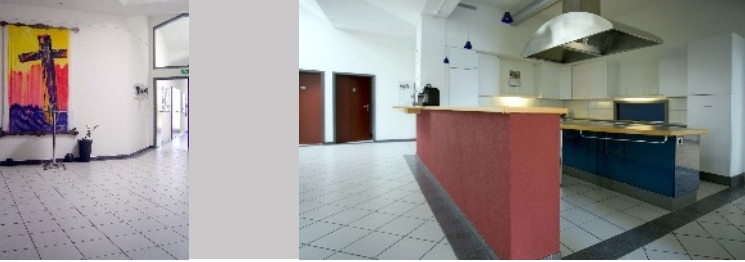

## Mitten in Einsiedeln ist einfach zentral

Sie suchen ein Raumangebot an zentraler Lage, in Bahnhofnähe und erst noch mit genügend Parkmöglichkeiten? Sie legen Wert auf ein flexibles Raumangebot mit Plenumsaal, Gruppenräumen und einem attraktiven Foyer? Sie bevorzugen freundliche und moderne Architektur mit Licht und Charme? Sie wünschen zeitgemässe Audio- und Präsentationstechnik und flexible Einrichtungsmöglichkeiten? Sie planen ein Seminar, Konzert, Vereinstreffen oder eine Familienfeier?

### Küche/Bar

Industrie-Geschirrspüler	Kurze Spülzeiten
--------------------------	------------------

2 Keramikfelder, 1 Umluftofen

Kaffeemaschine

Foyer

Bar und Küche