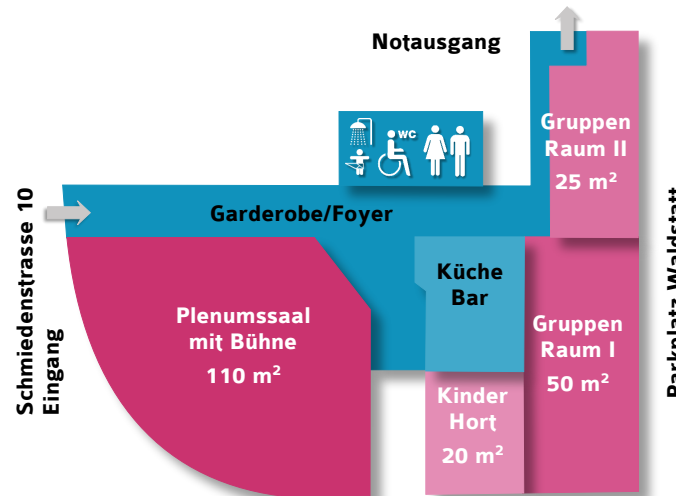

Raum für Ihren Anlass

Weitere Details und Bilder finden Sie auf unserer Webseite.

- Bankettbestuhlung im Saal bis 82 Personen
- Konzertbestuhlung im Saal bis 120 Personen
- 2 Gruppenräume zu 10 und 50 Personen
- Komplett eingerichteter Kinderhort-Raum für Kleinkinder
- Attraktives Foyer mit Bar und Kaffee-Ecke

Gruppenräume: Flexibler Platz für Gruppenarbeiten, Kleinanlässe, Meetings oder Vereinstreffen.